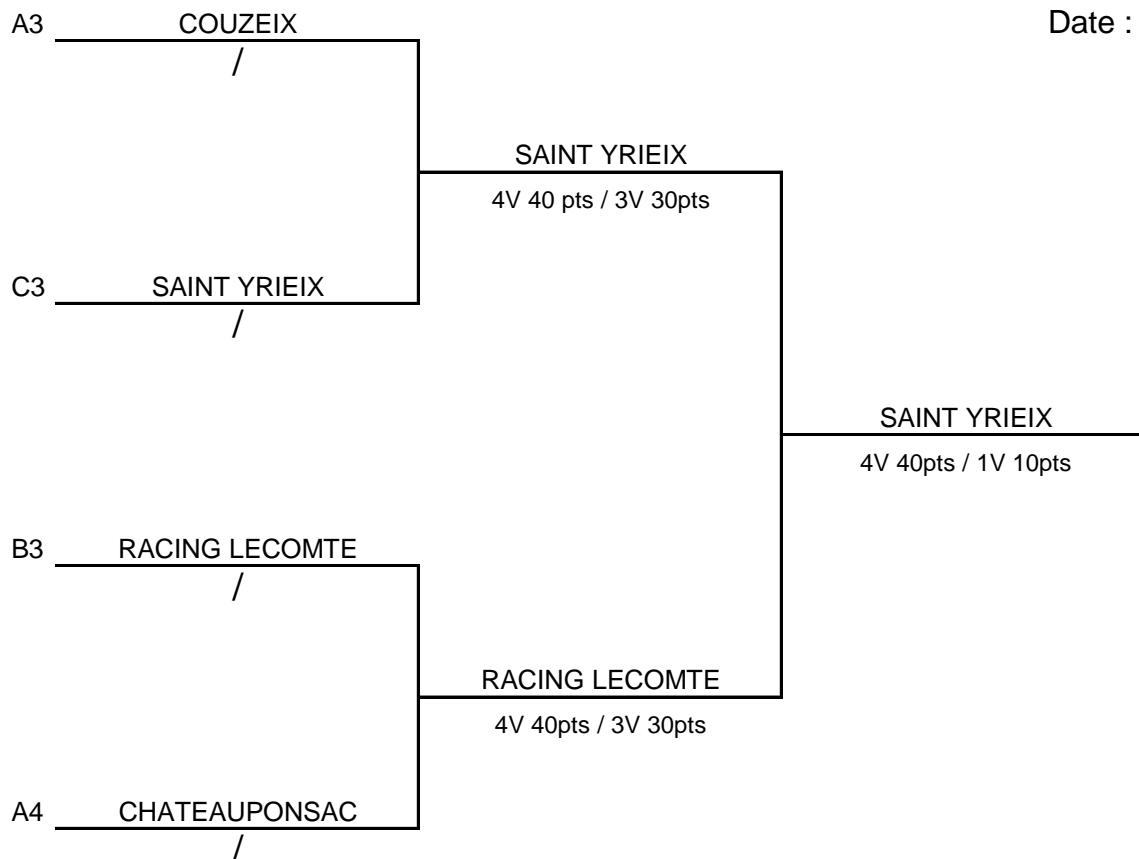

PLACES DE BARRAGES

Finale du circuit poussins par equipes de clubs

Lieu : Limoges
Date : 06 juin 2009

7ème : SAINT YRIEIX
8ème : RACING LECOMTE
9ème : COUZEIX
9ème : CHATEAUPONSAC