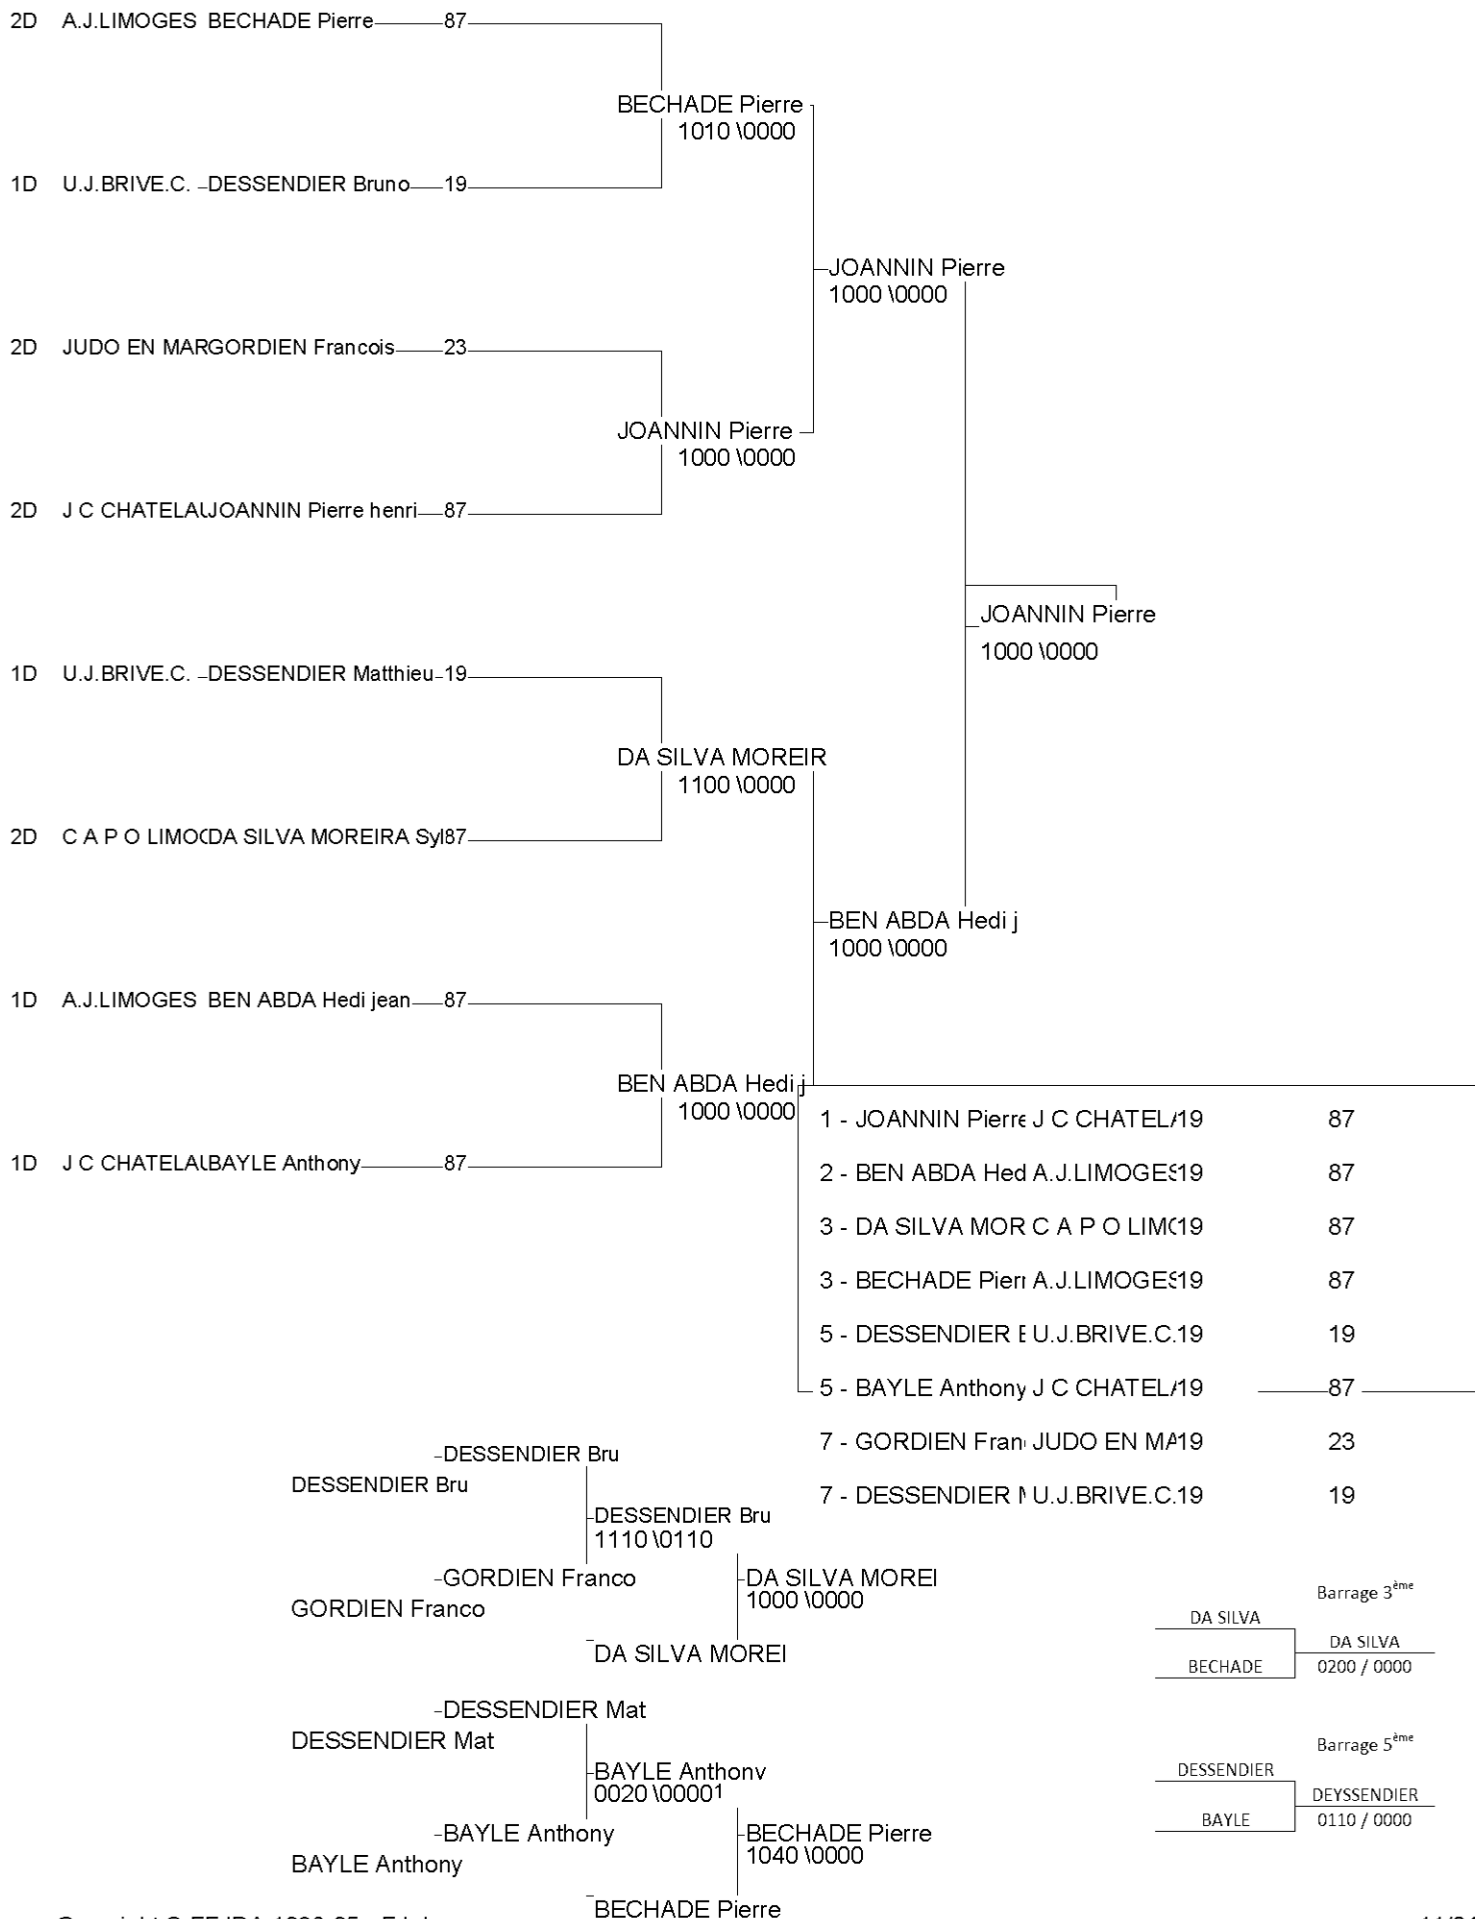

Championnat Régional 2ème Division

Limoges 11/04/2009-11/04/2009

Cat. -73

Nb. Judokas : 8