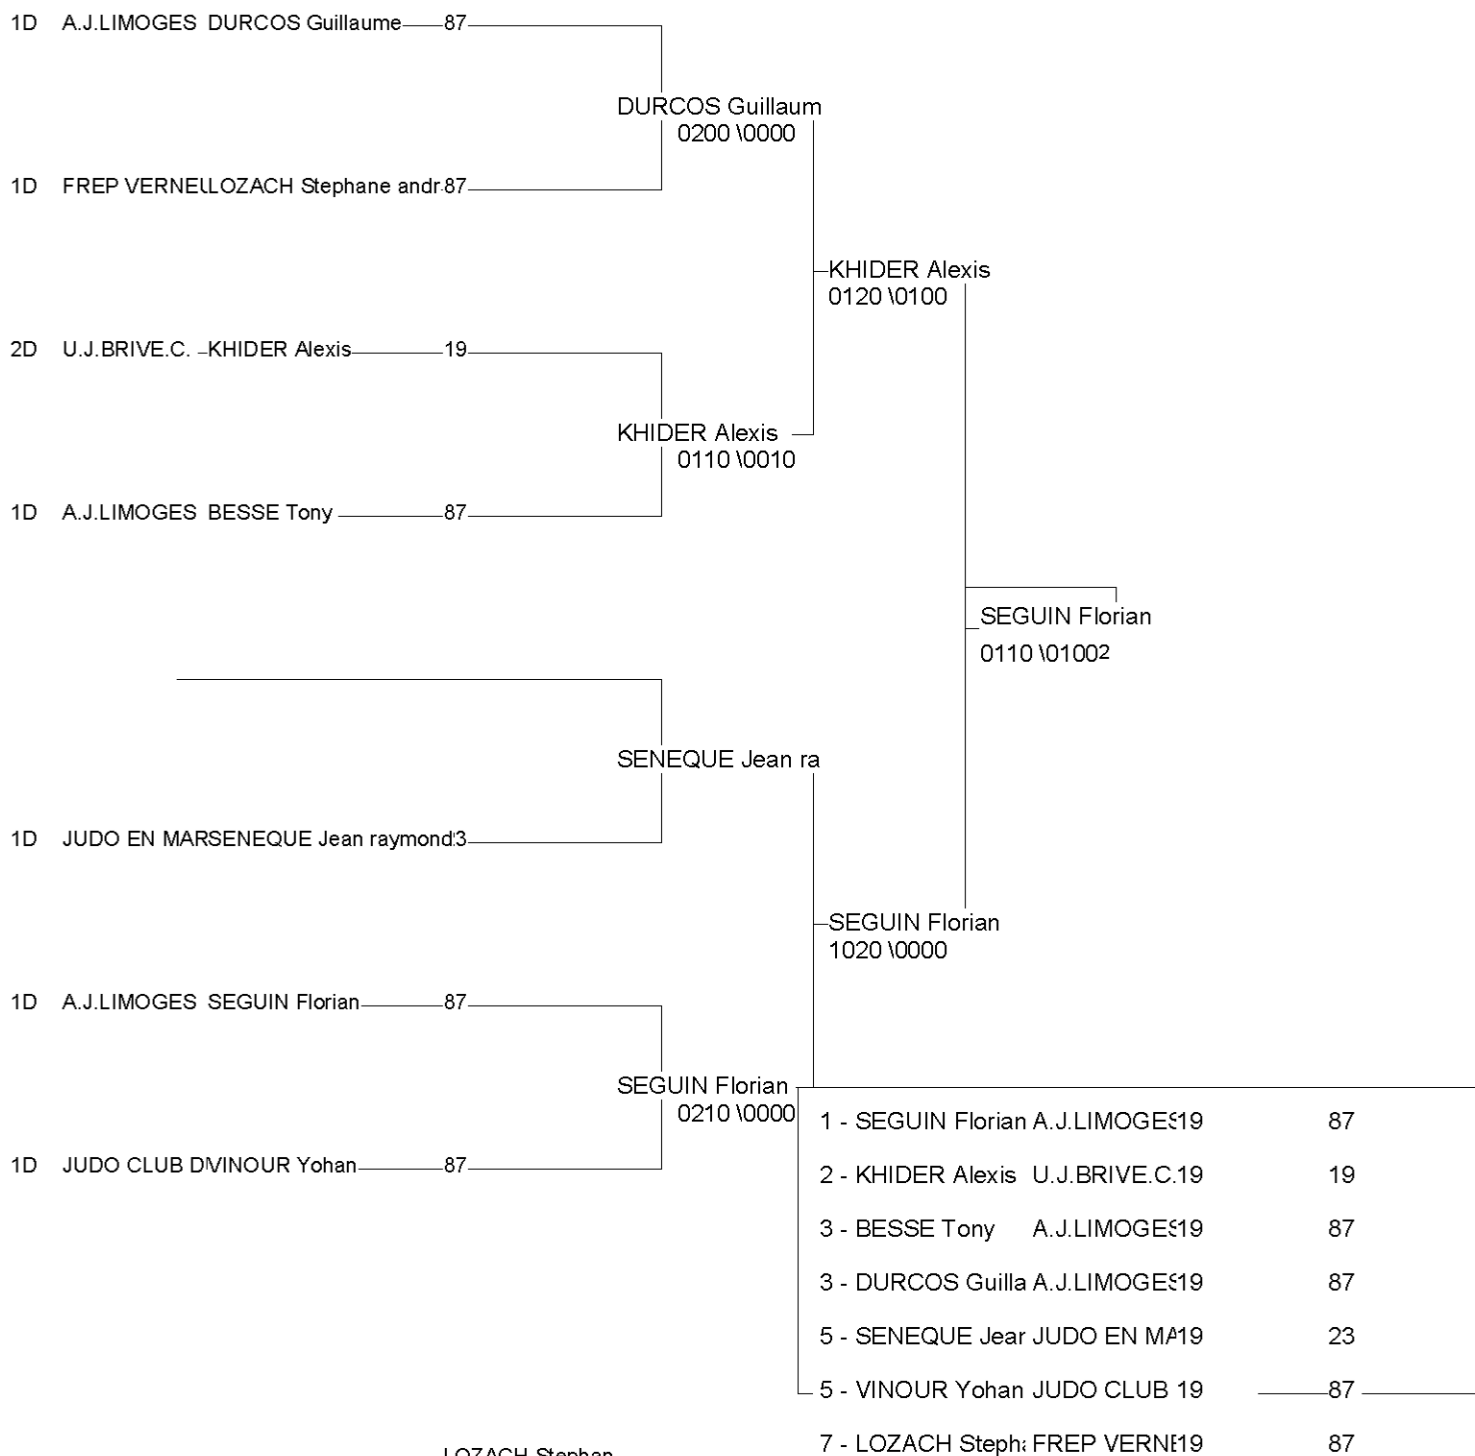

Championnat Régional 2ème Division

Limoges 11/04/2009-11/04/2009

Cat. -60

Nb. Judokas : 8

Championnat Régional 2ème Division

Limoges 11/04/2009-11/04/2009

Cat. -66

Nb. Judokas : 12