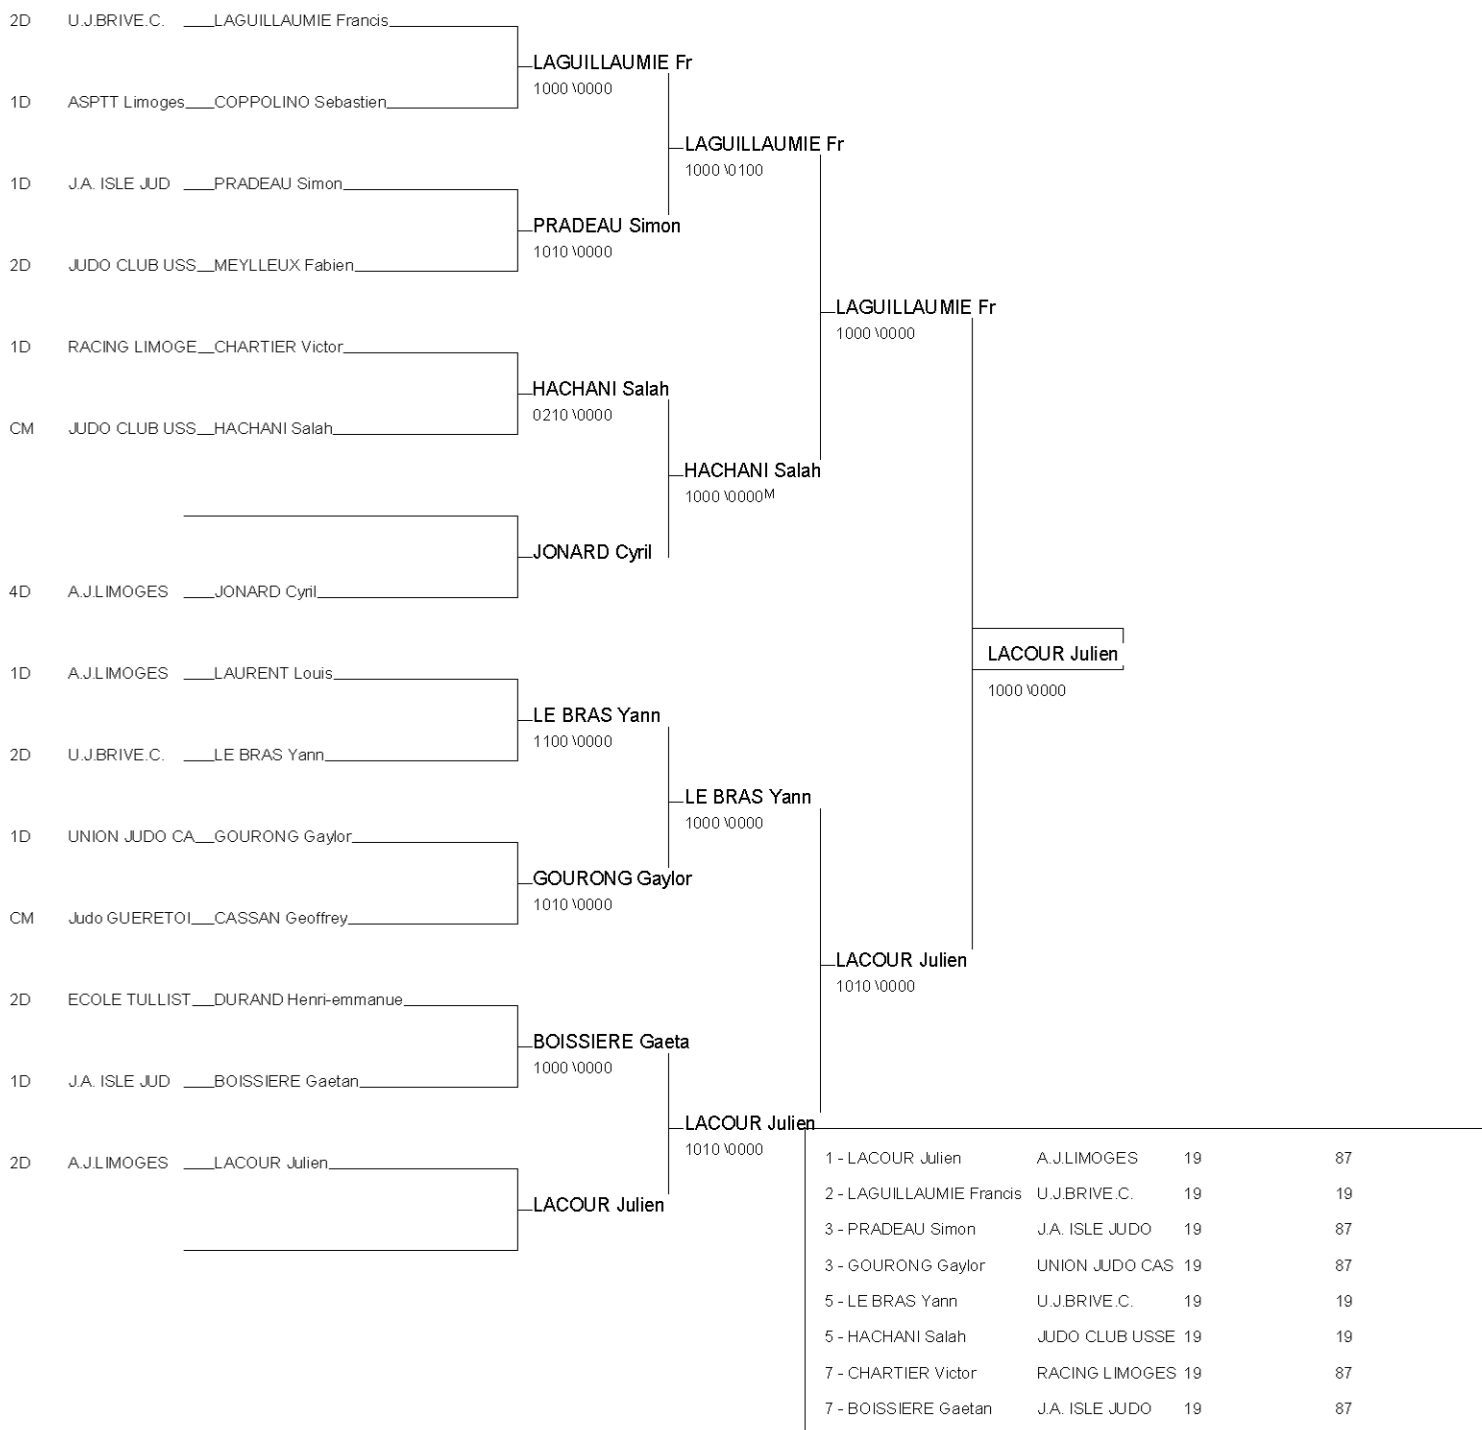

Championnat Régional 2ème Division

Limoges 11/04/2009-11/04/2009

Cat. -81

Nb. Judokas : 14