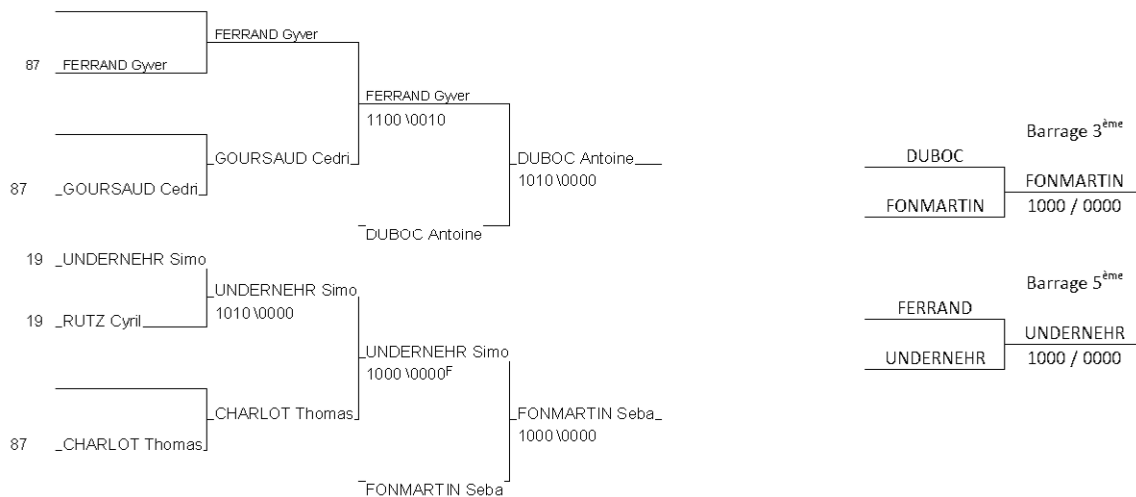

Championnat Régional 2ème Division

Limoges 11/04/2009-11/04/2009

Cat. -60

Nb. Judokas : 8

Championnat Régional 2ème Division

Limoges 11/04/2009-11/04/2009

Cat. -66

Nb. Judokas : 12